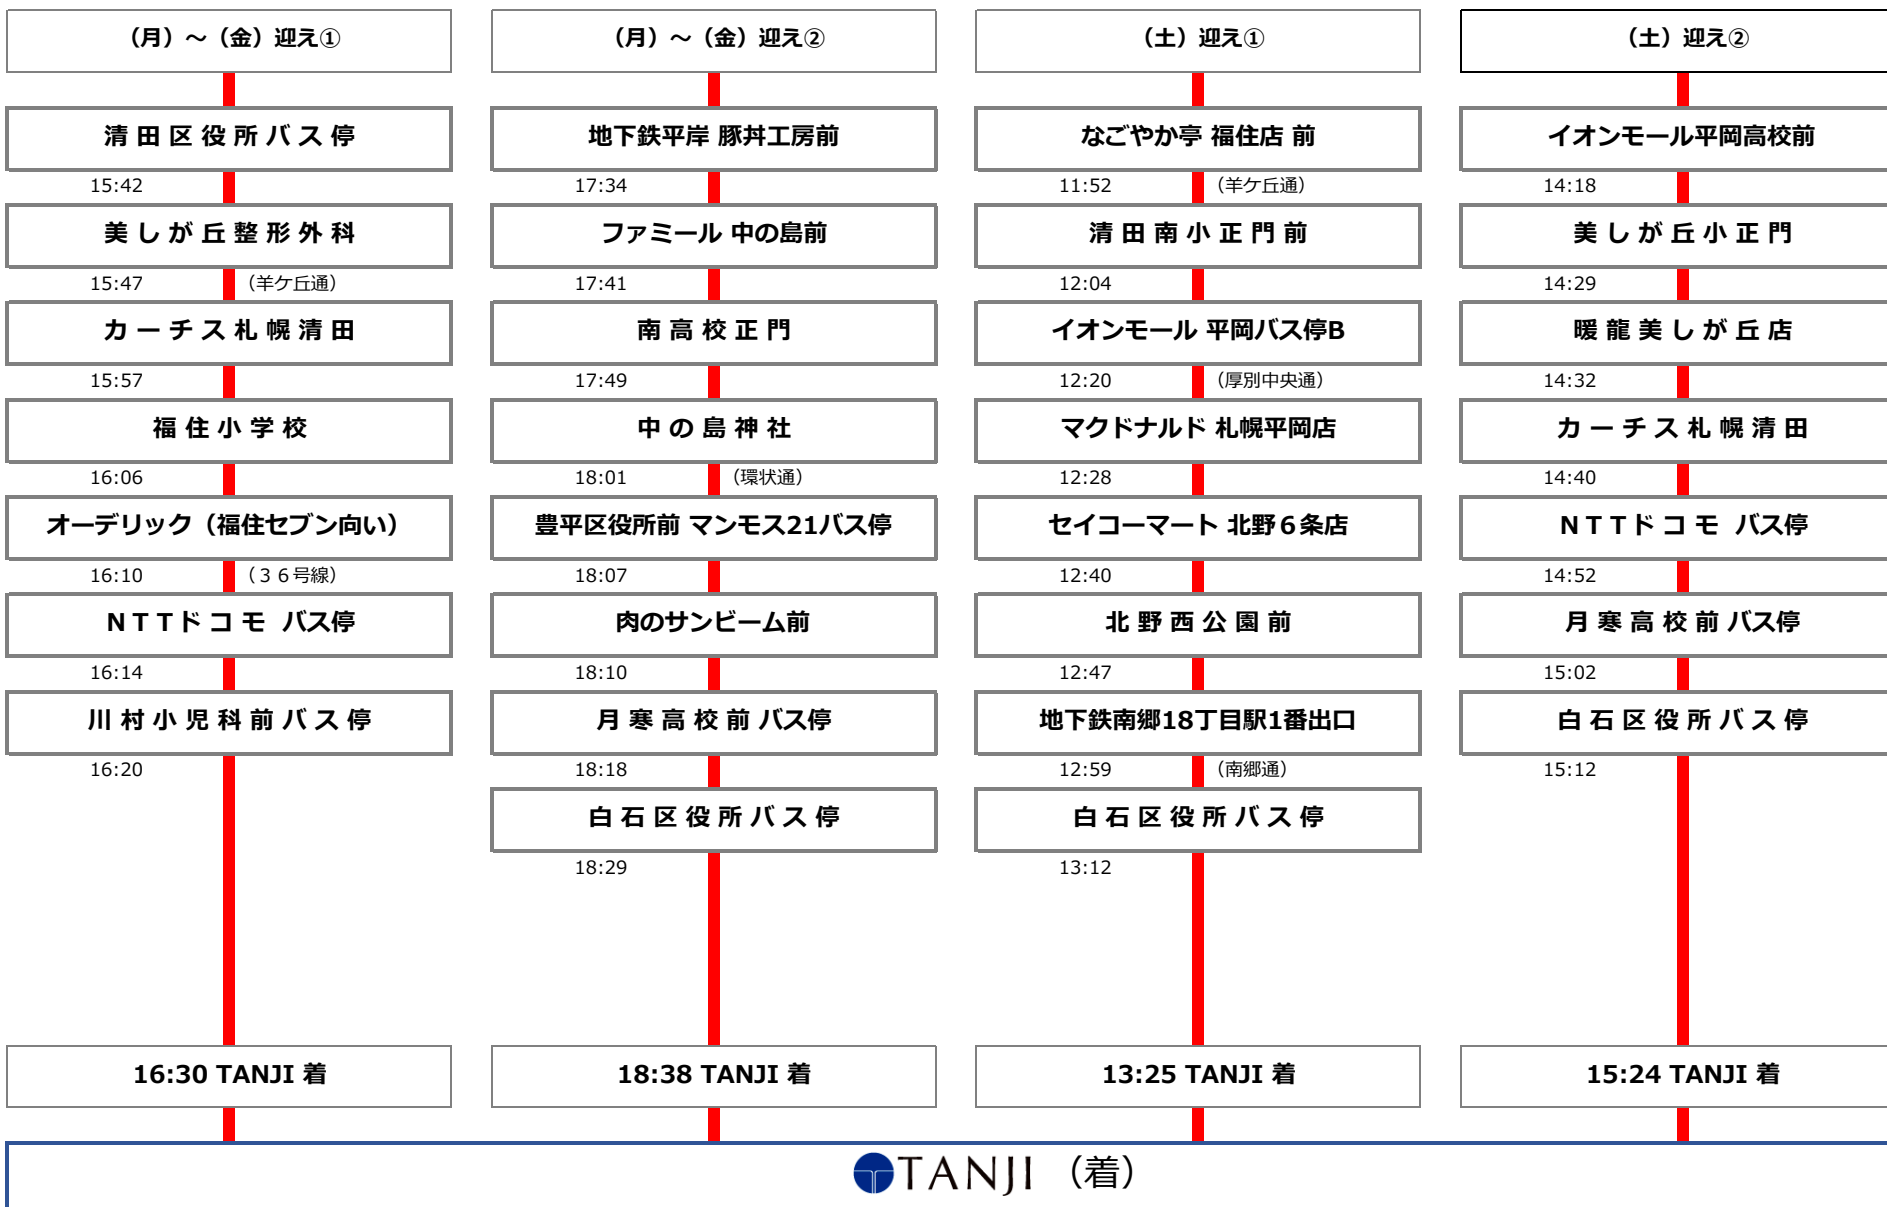

通常授業 <迎え便 (冬ダイヤ: 11月~3月)>

2017年9月25日