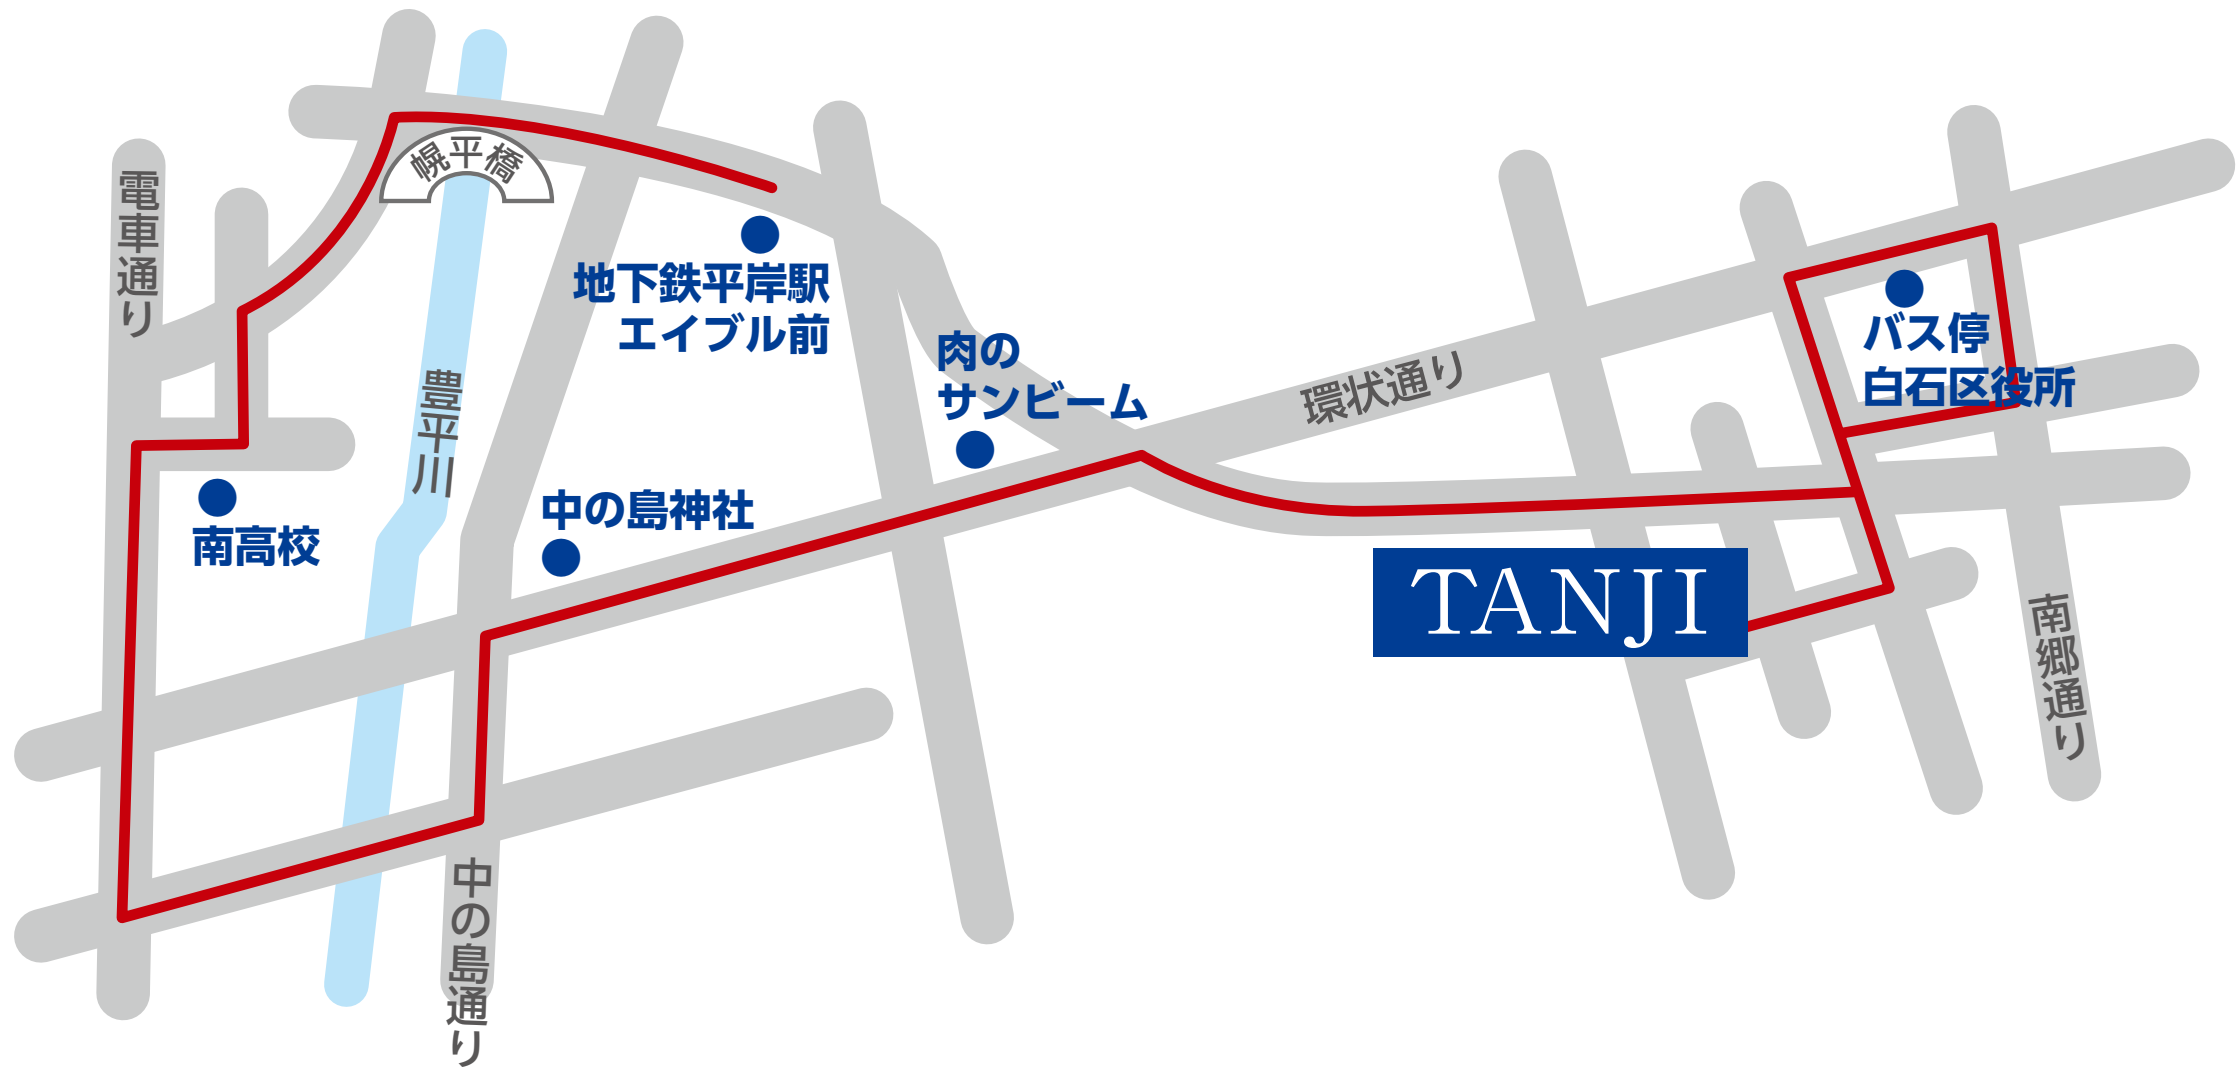

11からはバスの送迎が変更になります。

迎え便 (冬ダイヤ: 11月~3月)

2017年10月20日

(月)~(金) 迎え①	(月)~(金) 迎え②	(土) 迎え①	(土) 迎え②
清田区役所バス停	地下鉄平岸 豚井工房前	なごやか亭 福住店 前	イオンモール平岡高校前
15:57	17:45	11:52 (羊ヶ丘通)	14:18
美しが丘整形外科	ファミリー 中の島前	清田南小正門前	美しが丘小正門
16:04 (羊ヶ丘通)	17:52	12:04	14:29
カーチス札幌清田	南高校正門	イオンモール平岡バス停B	暖龍美しが丘店
16:14	18:00	12:20 (厚別中央通)	14:32
福住小学校	中の島神社	マクドナルド札幌平岡店	カーチス札幌清田
16:23	18:12 (環状通)	12:28	14:40
オーデリック(福住セブン向い)	豊平区役所前 マンモス21バス停	セイコーマート北野6条店	NTTドコモバス停
16:27 (36号線)	18:18	12:40	14:52
NTTドコモバス停	肉のサンビーム前	北野西公園前	月寒高校前バス停
16:32	18:21	12:47	15:02
地下鉄月寒中央駅4番出口	月寒高校前バス停	地下鉄南郷18丁目駅1番出口	白石区役所バス停
16:39	18:29	12:59 (南郷通)	15:12
	白石区役所バス停	白石区役所バス停	
	18:40	13:12	
16:45 TANJI 着	18:49 TANJI 着	13:25 TANJI 着	15:24 TANJI 着

TANJI

TANJI

白石区役所□

● 月寒中

TANJI

● 月寒東小

● 東月寒中

● 平岡中央中

● 札幌国際大学

● 真栄中

国道36号線

● 清田南小

● 清田緑小

● 美しが丘小

通常授業 <送り便（夏ダイヤ：4月～10月）>

2017年7月15日

通常授業 <迎え便 (夏ダイヤ: 4月~10月)>

2017年7月15日

(月) ~ (金) 迎え①	(月) ~ (金) 迎え②	(土) 迎え①	(土) 迎え②
GEO上野幌 (そば屋さくら向い)	地下鉄平岸 豚井工房前	なごやか亭 福住店 前	イオンモール 平岡高校前
16:05	18:00	12:10 (羊ヶ丘通)	14:16
イオンモール 平岡高校前	ファミリー 中の島 前	清田 南小 正門 前	美しが丘 小正門
16:09	18:04	12:20	14:25
美しが丘 小正門	南 高 校 正 門	イオンモール 平岡バス停B	トヨペットマックス 美しが丘
16:14 (羊ヶ丘通)	18:10	12:33 (厚別中央通)	14:27
カーチス 札幌 清田	科学大高 グランド	マクドナルド 札幌平岡店	清田 緑 小
16:20	18:14	12:39	14:34
福住 小 学 校	中の島 神 社	セイコーマート 北野6条店	清田 南 小 (福祉センターバス停)
16:25	18:17 (環状通)	12:49	14:38
オーデリック (福住セブン向い)	豊平区役所前 マンモス21バス停	北野 西 公 園 前	NTTドコモ バス停
16:28 (36号線)	18:21	12:54	14:48
NTTドコモ バス停	肉のサンビーム前	地下鉄南郷18丁目駅1番出口	月寒 高 校 前 バス停
16:31	18:23	13:04 (南郷通)	14:56
川村小児科前バス停	月寒 高 校 前 バス停	白石区役所 バス停	白石区役所 バス停
16:35	18:27	13:14	15:02
	白石区役所 バス停		
	18:36		
16:43 TANJI 着	18:43 TANJI 着	13:22 TANJI 着	15:10 TANJI 着